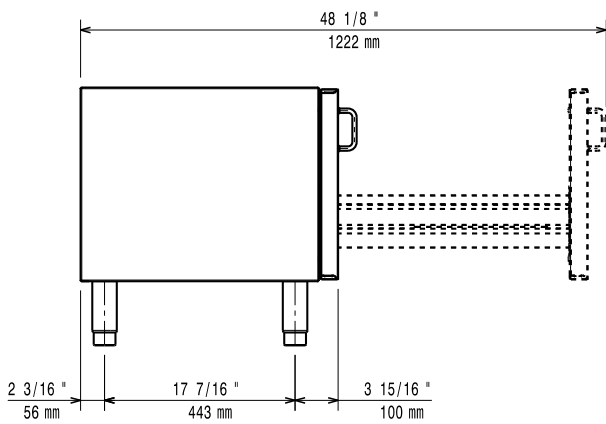

Base con cassetto porta-  
bottiglie da 200 mm**Descrizione****Articolo N°** \_\_\_\_\_

Puo' essere installata sotto le unita' top della EVO700 per installazione monoblocco e con un lato operativo. Costruito interamente in acciaio inox. Cassetto per bottiglie. Piedini con altezza 50 mm regolabile.

**Fronte**

**Lato**

**Alto**

**Informazioni chiave**

Dimensioni esterne, larghezza:	
371211 (E7BANB00CE)	200 mm
Dimensioni esterne, profondità:	550 mm
Dimensioni esterne, altezza:	600 mm
Peso netto:	7 kg