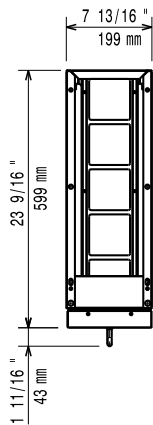

Base con cassetto porta-  
bottiglie da 200 mm**Descrizione****Articolo N°** \_\_\_\_\_

Puo' essere installata sotto le unita' top della EVO700 per installazione monoblocco e con un lato operativo. Costruito interamente in acciaio inox. Cassetto per bottiglie. Piedini con altezza 50 mm regolabile.

- Kit installazione su ruote/piedini da 1600 mm PNC 206369
- Pannello per copertura posteriore da 600 mm PNC 206373
- Pannello per copertura posteriore da 800 mm PNC 206374
- Pannello per copertura posteriore da 1000 mm PNC 206375
- Pannello per copertura posteriore da 1200 mm PNC 206376
- Kit installazione su ruote/piedini da 600 mm PNC 206431
- - NOT TRANSLATED - PNC 206464

**Fronte**

**Lato**

**Alto**

**Informazioni chiave**

Dimensioni esterne, larghezza:	
371211 (E7BANB00CE)	200 mm
Dimensioni esterne, profondità:	550 mm
Dimensioni esterne, altezza:	600 mm
Peso netto:	7 kg