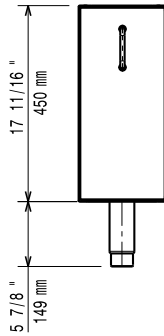

Base con cassetto porta-  
bottiglie da 200 mm**Descrizione****Articolo N°** \_\_\_\_\_

Puo' essere installata sotto le unita' top della EVO700 per installazione monoblocco e con un lato operativo. Costruito interamente in acciaio inox. Cassetto per bottiglie. Piedini con altezza 50 mm regolabile.

**Fronte**

**Lato**

**Alto**

**Informazioni chiave**

Dimensioni esterne, larghezza:	
371211 (E7BANB00CE)	200 mm
Dimensioni esterne, profondità:	550 mm
Dimensioni esterne, altezza:	600 mm
Peso netto:	7 kg